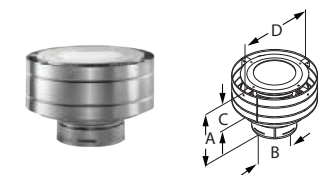

Concentric Flex

SIZE	STOCK #	LENGTH	List Price
4" x 7"	46DVA-36FF	36"	\$252.04
	46DVA-60FF	60"	\$329.05
	46DVA-120FF	120"	\$574.09
5" x 8"	58DVA-36FF ❖	36"	\$294.05
	58DVA-60FF	60"	\$392.06
	58DVA-120FF ❖	120"	\$679.11