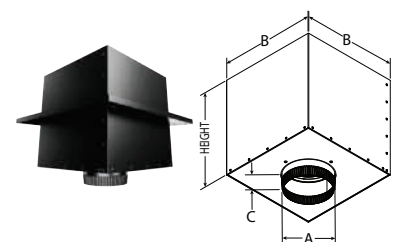

HEIGHT	6"	List Price	7"	List Price	8"	List Price
11"	6DT-CS11-2	\$320.39	7DT-CS11-2 ❖	\$465.77	8DT-CS11-2 ❖	\$350.97
24"	6DT-CS24-2	\$355.86	7DT-CS24-2 ❖	\$523.94	8DT-CS24-2	\$391.23
36"	6DT-CS36-2	\$392.86	7DT-CS36-2 ❖	\$697.96	8DT-CS36-2 ❖	\$434.72