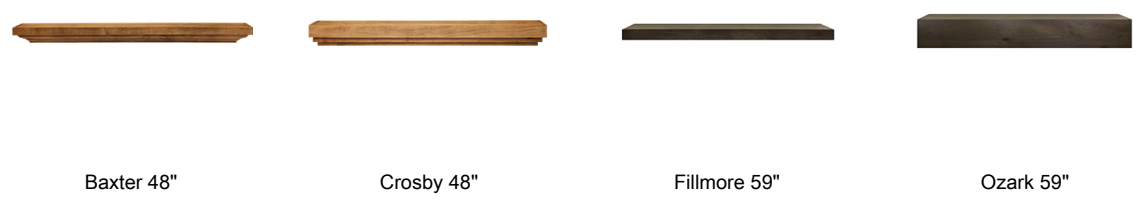

Zimmer A									
AFZRMPA	Zimmer Mantel, Primed MDF	\$ 749	21	Y	21	21	N		

Mantels - Shelf Wood

Baxter 48"									
FMBRMP48	48" Baxter Shelf, Primed MDF	\$ 539	21	Y	14	21	N		
FMBRAU48	48" Baxter Shelf, Unfinished Maple	\$ 939	14	28	35	35	N		
Crosby 48"									
FMCYMP48	48* CROSBY SHELF MDF	\$ 539	21	Y	21	21	N		
FMCYAU48	Crosby 48, Unfinished Maple	\$ 939	14	28	35	35	N		
Fillmore 59"									
FMFEMP59	59" Fillmore Primed MDF	\$ 419	21	Y	21	Y	N		
FMFEAU59	59" Fillmore Unfinished Maple	\$ 649	21	Y	21	21	N		
Ozark 59"									
FMOKMP59	59" Ozark Primed MDF	\$ 769	Y	Y	14	Y	N		
FMOKAU59	59" Ozark Unfinished Maple	\$ 1,189	Y	Y	35	Y	N		
FMOKKA59	59" Ozark Unfinished Distressed Knotty Alder	\$ 1,259	35	Y	35	Y	N		